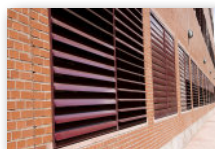

Lama Celosía Fija Aluminio Extrusión (Blanco)

Perfil Portante 30 x 30 x 1,5

Celosía orientable

Celosía orientable de PVC

Celosía orientable aluminio de extrusión

Celosía orientable aluminio de extrusión

CELOSÍAS ORIENTABLES PVC Y ALUMINIO EXTRUSIÓN

CELOSÍAS FIJAS ALUMINIO PERFILADO - FALSOS TECHOS

Lama celosía fija aluminio perfilado

CELOSÍAS FIJAS ALUMINIO PERFILADO

DESCRIPCIÓN

Lama Celosía Fija

Soporte Plano

Lama celosía falso techo

LAMAS FALSO TECHO