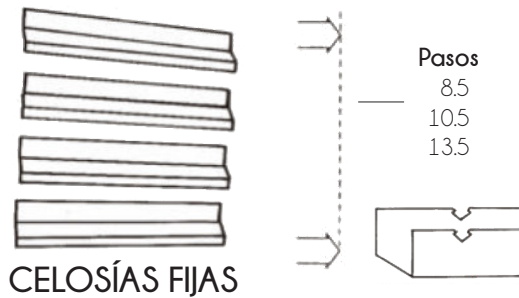

PERSIANAS

HERNANDO, S.A.

CELOSÍAS

**CATÁLOGO
DE PRODUCTO**

CELOSÍAS PVC Y ALUMINIO FALSOS TECHOS

- Celosía Fija
- Celosía Orientable
- Falso techo

CELOSÍAS PVC Y ALUMINIO DE EXTRUSIÓN

Celosía fija

Lama Celosía Fija Aluminio Extrusión (Blanco)

Perfil Portante 30 x 30 x 1,5

Celosía orientable

Celosía orientable de PVC

Celosía orientable aluminio de extrusión

Celosía orientable aluminio de extrusión

CELOSÍAS ORIENTABLES PVC Y ALUMINIO EXTRUSIÓN

Escuadras

Maneta Celosía Orientable

Comando Celosía Orientable

Juego de Testeros Celosía Orientable PVC

Juego de Testeros Celosía Orientable Aluminio

- A EFECTOS DE FACTURACIÓN SE CONSIDERARA MÍNIMO 1,00 ml TANTO EN EL ALTO COMO EN EL ANCHO MÍNIMO DE FACTURACIÓN POR MÓDULO DE 1,5 m²