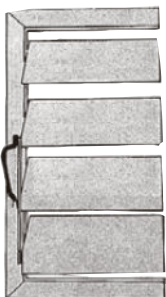

CELOSÍAS FIJAS

Celosía fija aluminio de extrusión

CELOSÍAS FIJAS PVC Y ALUMINIO EXTRUSIÓN

DESCRIPCIÓN

Celosía fija PVC

Celosía fija de Aluminio Extrusión (Blanco)

ACCESORIOS CELOSÍA FIJA

Lama Celosía Fija PVC

Lama Celosía Fija Aluminio Extrusión (Blanco)

Perfil Portante 30 x 30 x 1,5

Celosía orientable

Celosía orientable de PVC

Celosía orientable aluminio de extrusión

Celosía orientable aluminio de extrusión

CELOSÍAS ORIENTABLES PVC Y ALUMINIO EXTRUSIÓN

DESCRIPCIÓN

Celosía orientable PVC

Celosía orientable Aluminio Extrusión (Blanco)

ACCESORIOS CELOSÍA ORIENTABLE

Lama Celosía Orientable PVC

Lama Celosía Orientable Aluminio Extrusión (Blanco)

Tubo 40x40 (Blanco)

Escuadras

Maneta Celosía Orientable

Comando Celosía Orientable

Juego de Testeros Celosía Orientable PVC

Juego de Testeros Celosía Orientable Aluminio

- A EFECTOS DE FACTURACIÓN SE CONSIDERARA MÍNIMO 1,00 ml TANTO EN EL ALTO COMO EN EL ANCHO MÍNIMO DE FACTURACIÓN POR MÓDULO DE 1,5 m²