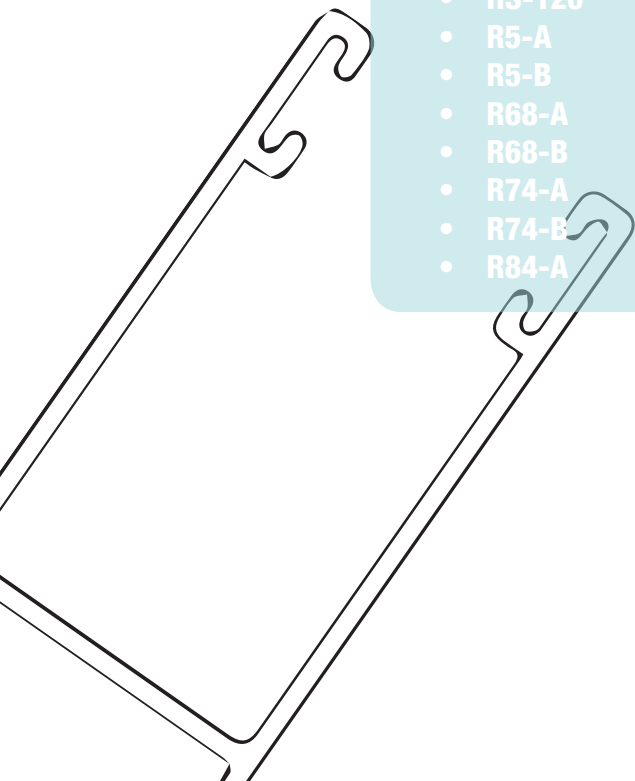

GUÍAS SISTEMA COMPACTO PARA MONOBLOCK

• Guías Aluminio

- H-25
- H-25 P.66
- H-40
- H-60
- H-90
- H-120
- HC-93 PA
- HC-100 PA
- HC-120
- HC-130
- HC-140
- HC-170
- HC-93 RPT PA
- HC-100 RPT PA
- HC-120 RPT-53
- HC-140 RPT
- HC-150 RPT-53
- HD
- HS-120
- R5-A
- R5-B
- R68-A
- R68-B
- R74-A
- R74-B
- R84-A