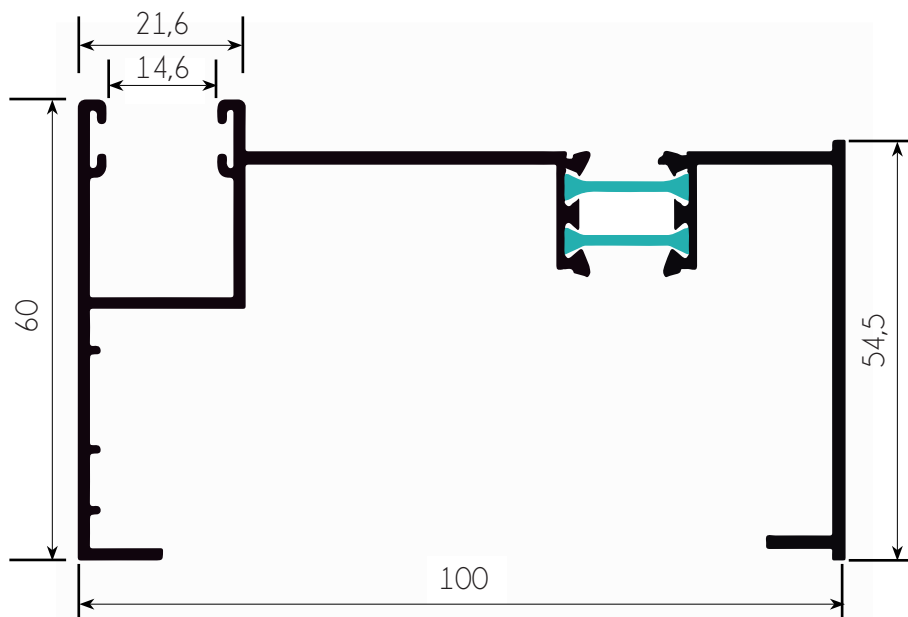

GUÍAS ALUMINIO

GUÍA HC-93 RPT PA