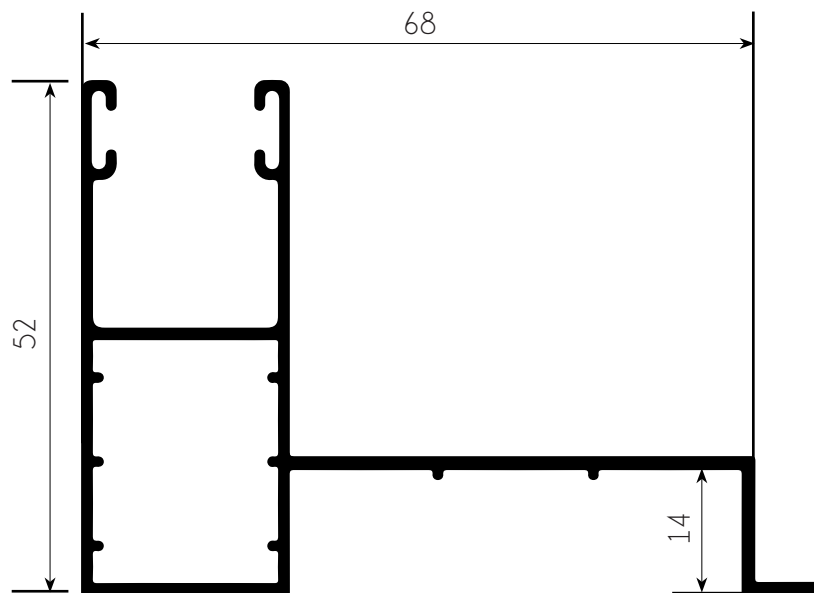

GUÍA R68-A

GUÍAS ALUMINIO

GUÍA R68-B