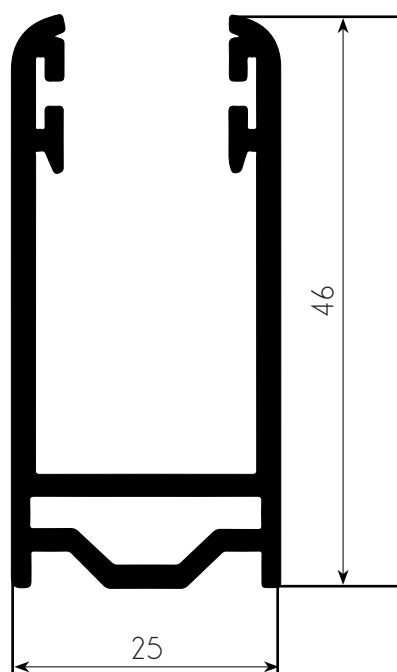

# CARRILES DE ALUMINIO TRADICIONALES

GUÍA CON CÁMARA

45 X 22

# CARRILES DE ALUMINIO TRADICIONALES

GUÍA CON CÁMARA

46 X 25