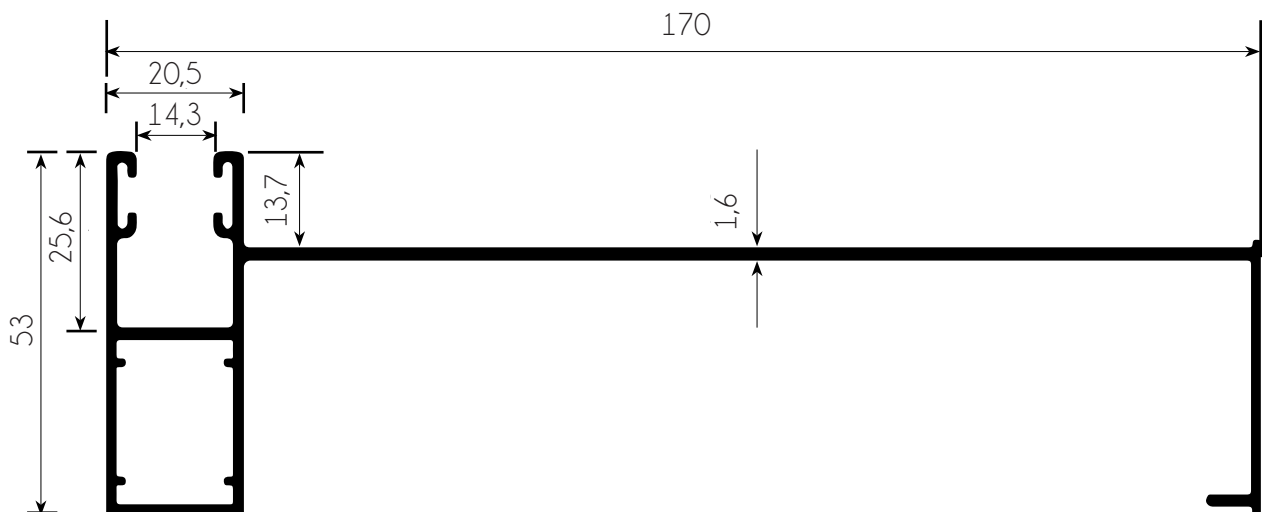

GUÍAS ALUMINIO

GUÍA HC-140