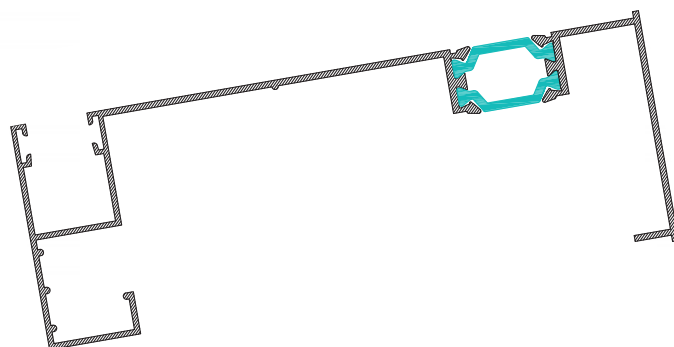

## CARRILES DE ALUMINIO TRADICIONALES

- Carril APA
  - Carril APA SIN ALA
    - Guía con cámara 45 x 22
    - Guía con cámara 46 x 25
    - TR 40 X 22 Lama < 12 mm
    - TR 40 X 25 Lama > 15 mm < 18 mm