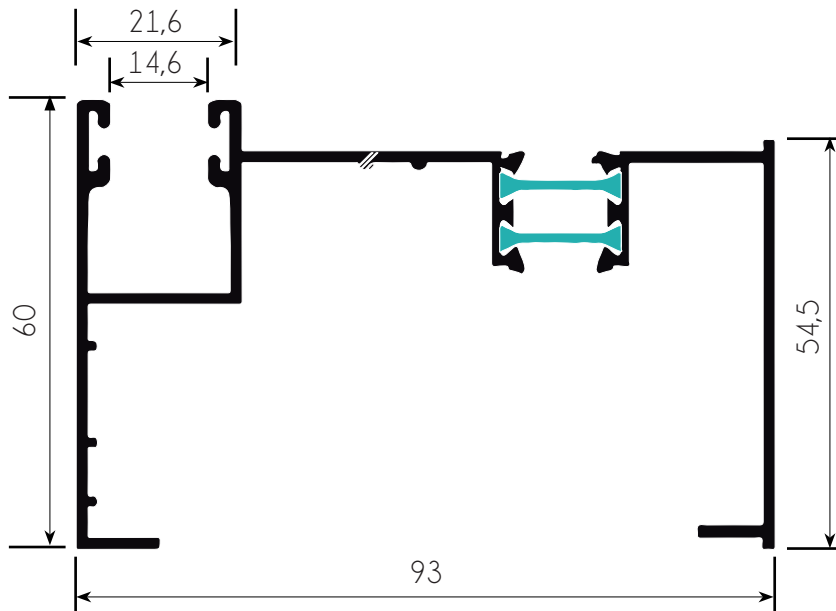

GUÍA HC-170

GUÍAS ALUMINIO

GUÍA HC-93 RPT PA