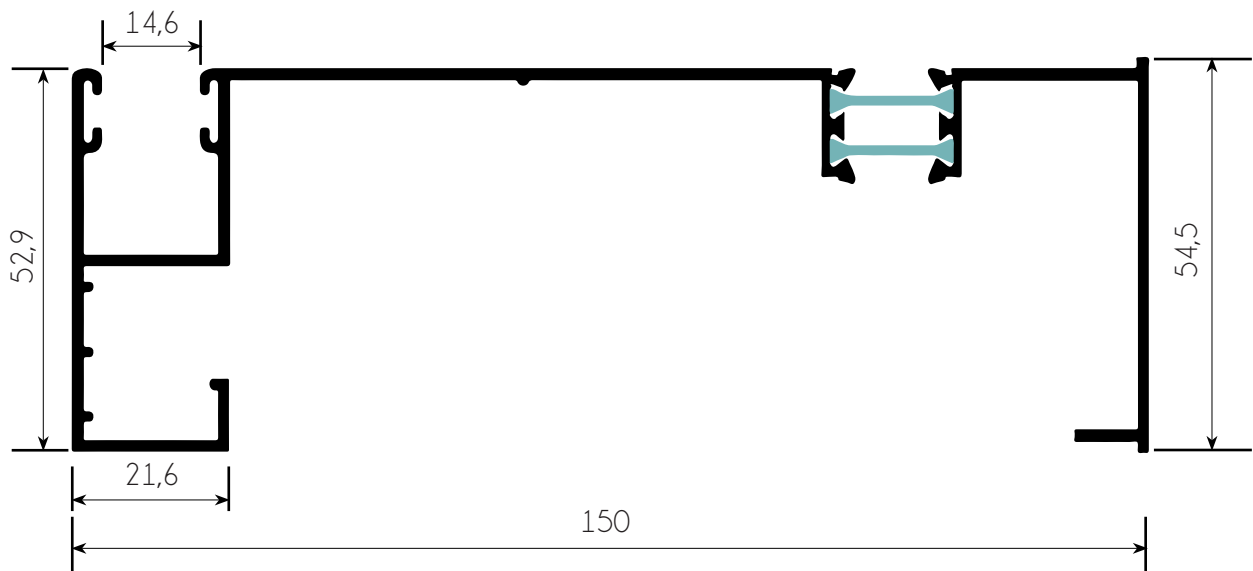

GUÍA HC-140 RPT

GUÍAS ALUMINIO

GUÍA HC-150 RPT-53