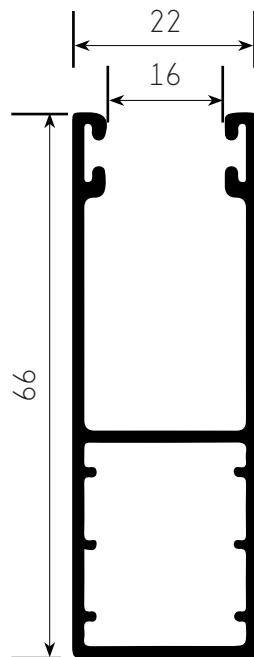

GUÍAS ALUMINIO

GUÍA H-25