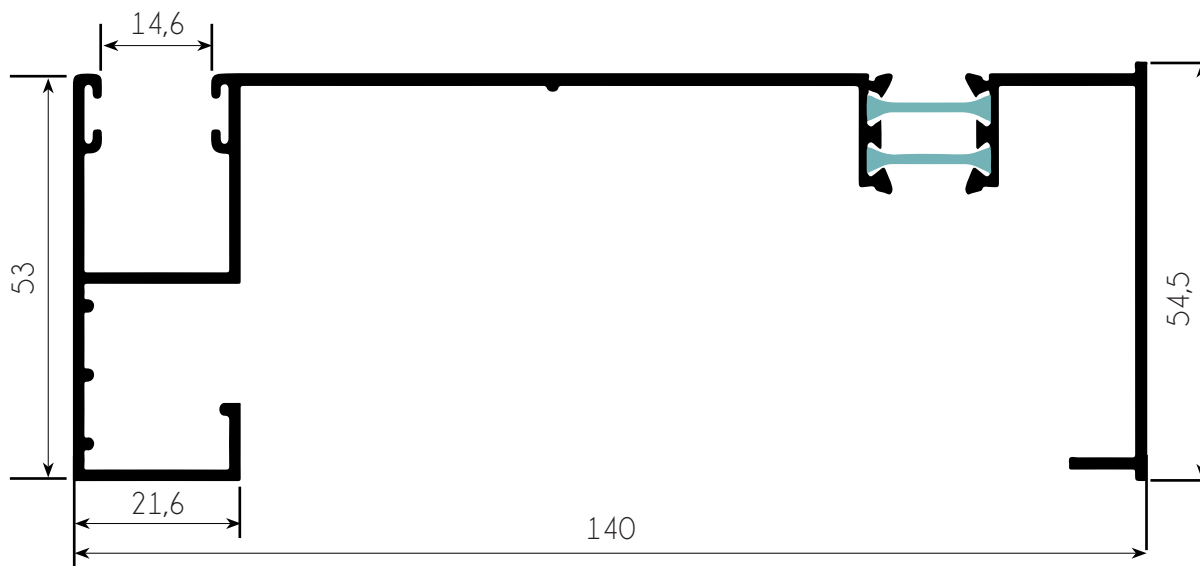

GUÍAS ALUMINIO

GUÍA HC-120 RPT-53