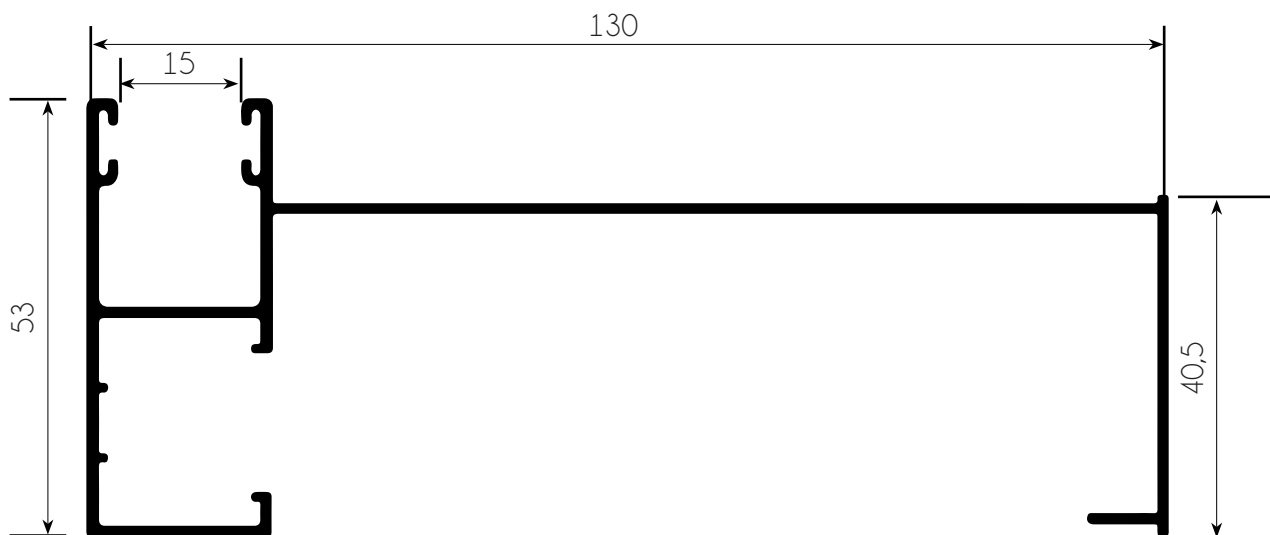

GUÍAS ALUMINIO

GUÍA HC-120