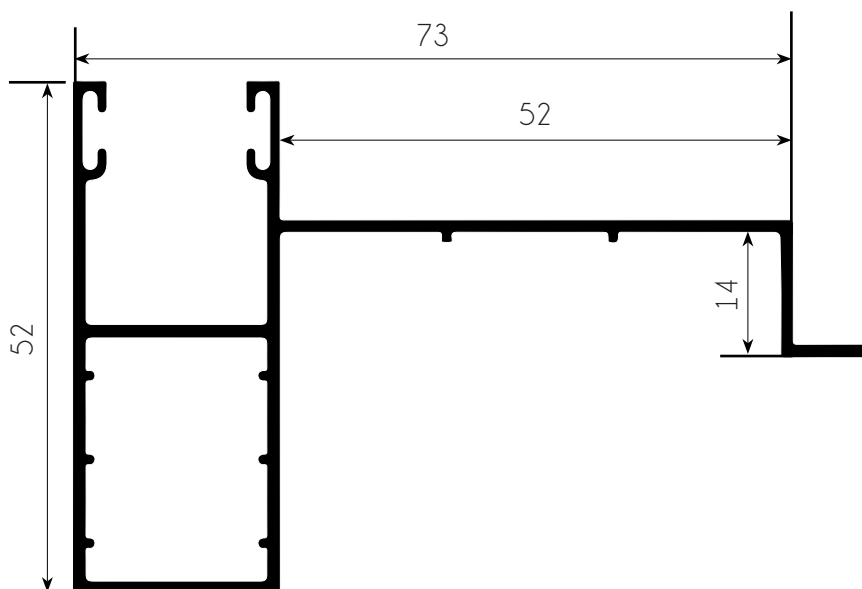

GUÍAS ALUMINIO

GUÍA R68-B