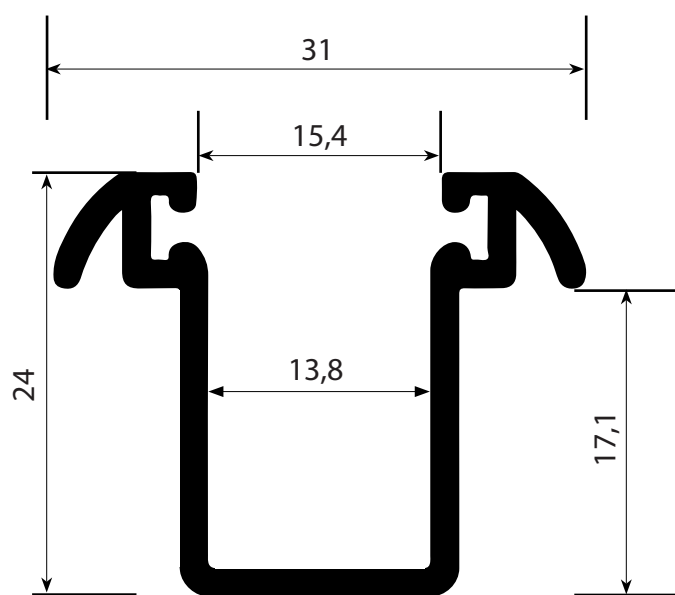

CARRILES DE ALUMINIO TRADICIONALES

CARRIL APA

Carril de empotrar