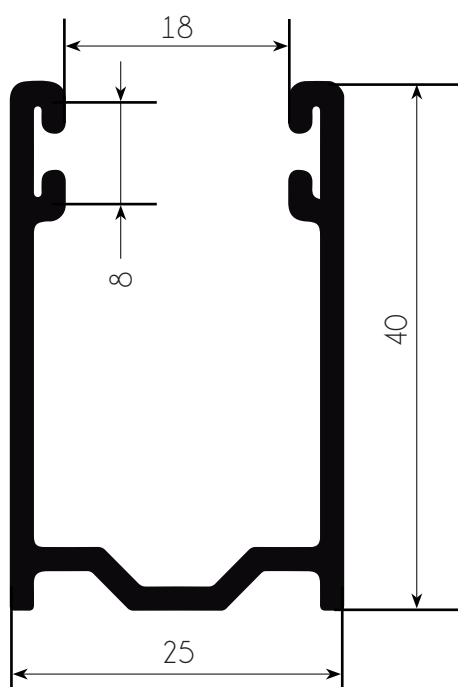

CARRILES DE ALUMINIO TRADICIONALES

TR 40 X 25 LAMA $> 15 \text{ mm} < 18 \text{ mm}$

Carril de superficie para lamas DE 55,0 mm