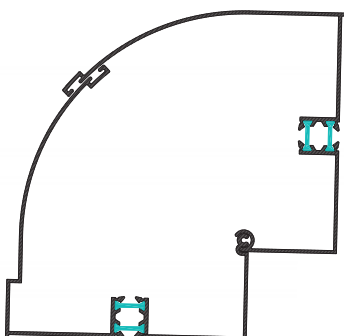

## CARRILES DE ALUMINIO TRADICIONALES

- Carril APA
  - Carril APA SIN ALA
    - Guía con cámara 45 x 22
    - Guía con cámara 46 x 25
    - TR 40 X 22 Lama < 12 mm
    - TR 40 X 25 Lama > 15 mm < 18 mm