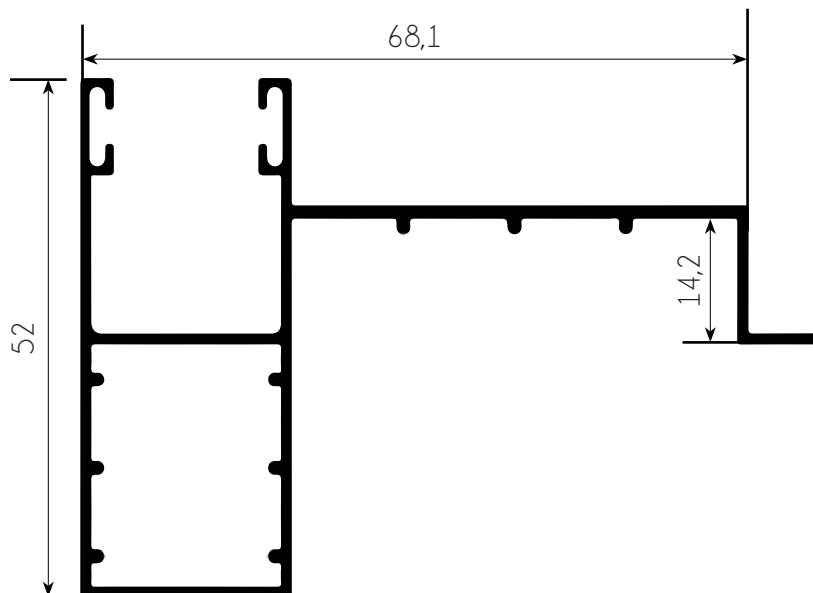

GUÍAS ALUMINIO

GUÍA R5-B