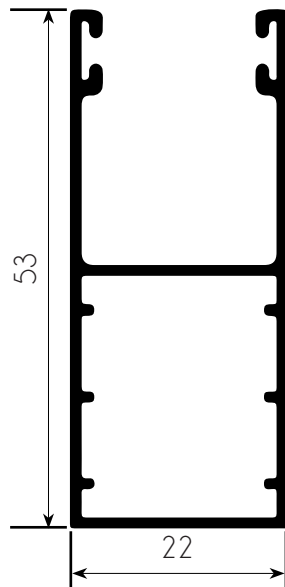

GUÍAS ALUMINIO

GUÍA H-25