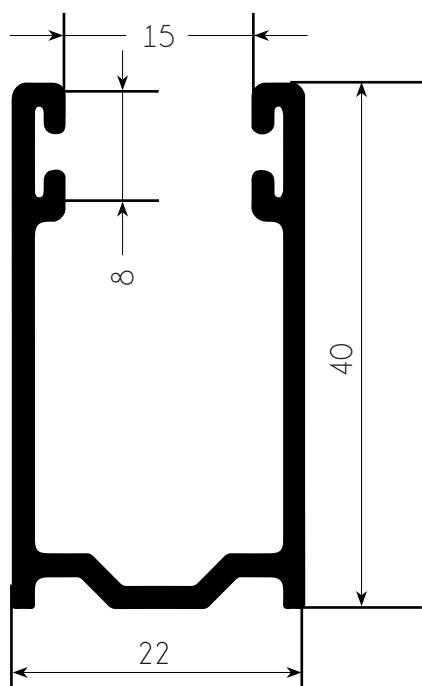

CARRILES DE ALUMINIO TRADICIONALES

TR 40 X 22 LAMA < 12 mm

Carril de superficie para lamas de 43,5-40,0-37,0-33,3 mm