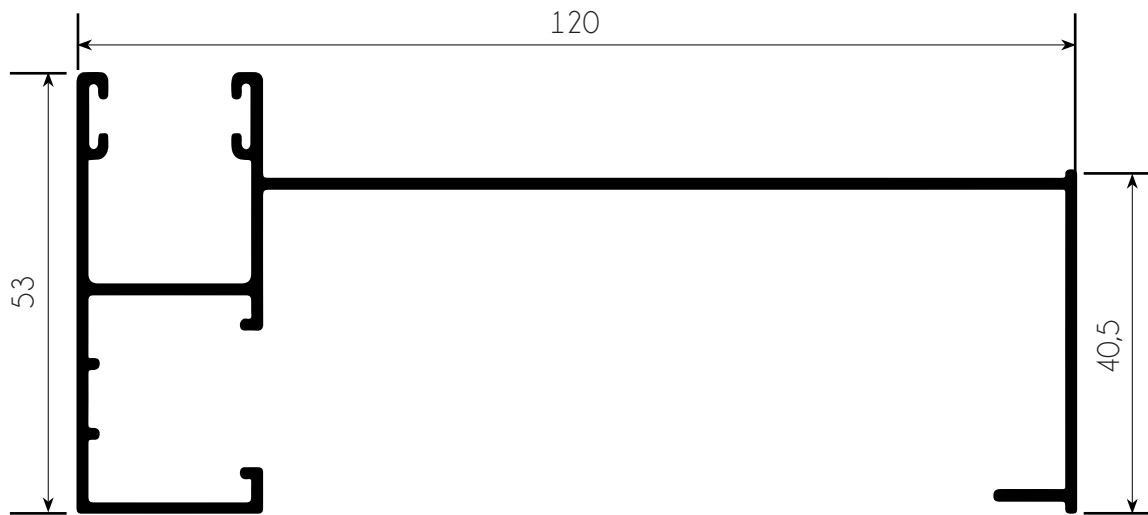

GUÍA HC-100 PA

GUÍAS ALUMINIO

GUÍA HC-120