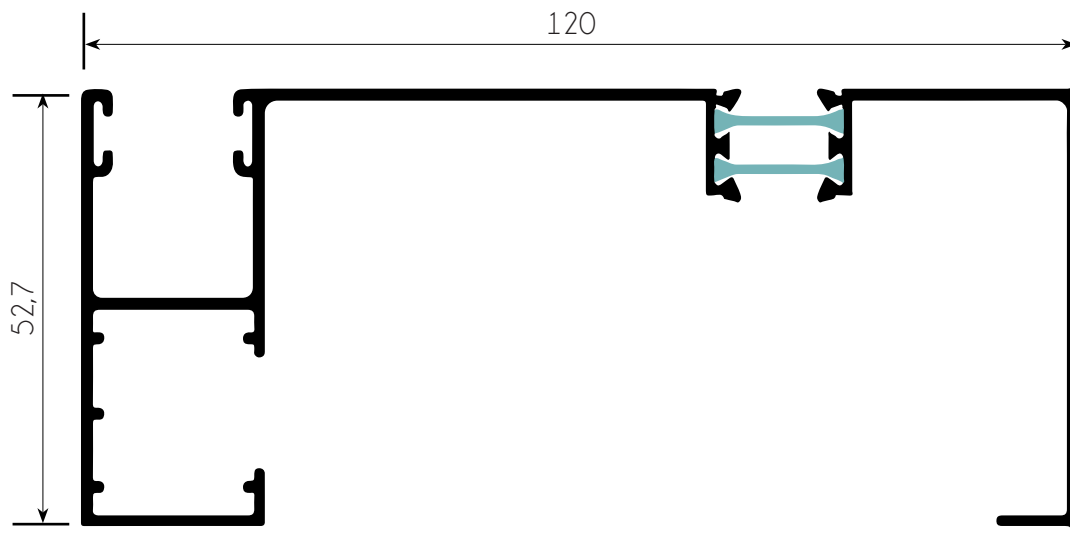

GUÍA HC-100 RPT PA

GUÍAS ALUMINIO

GUÍA HC-120 RPT-53