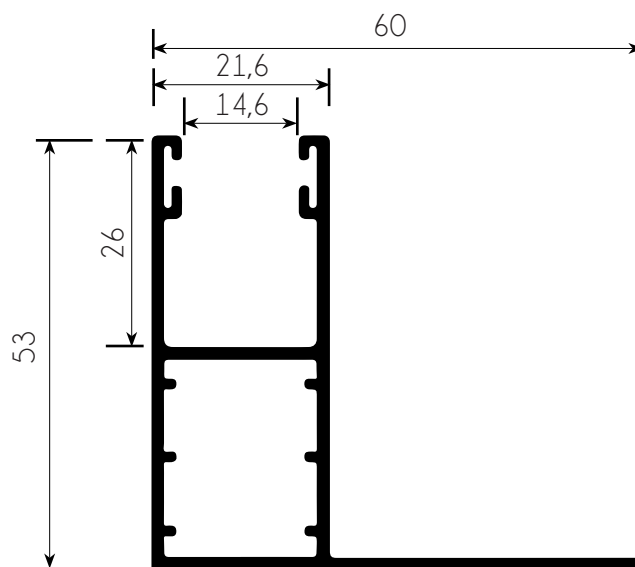

GUÍAS ALUMINIO

GUÍA H-40